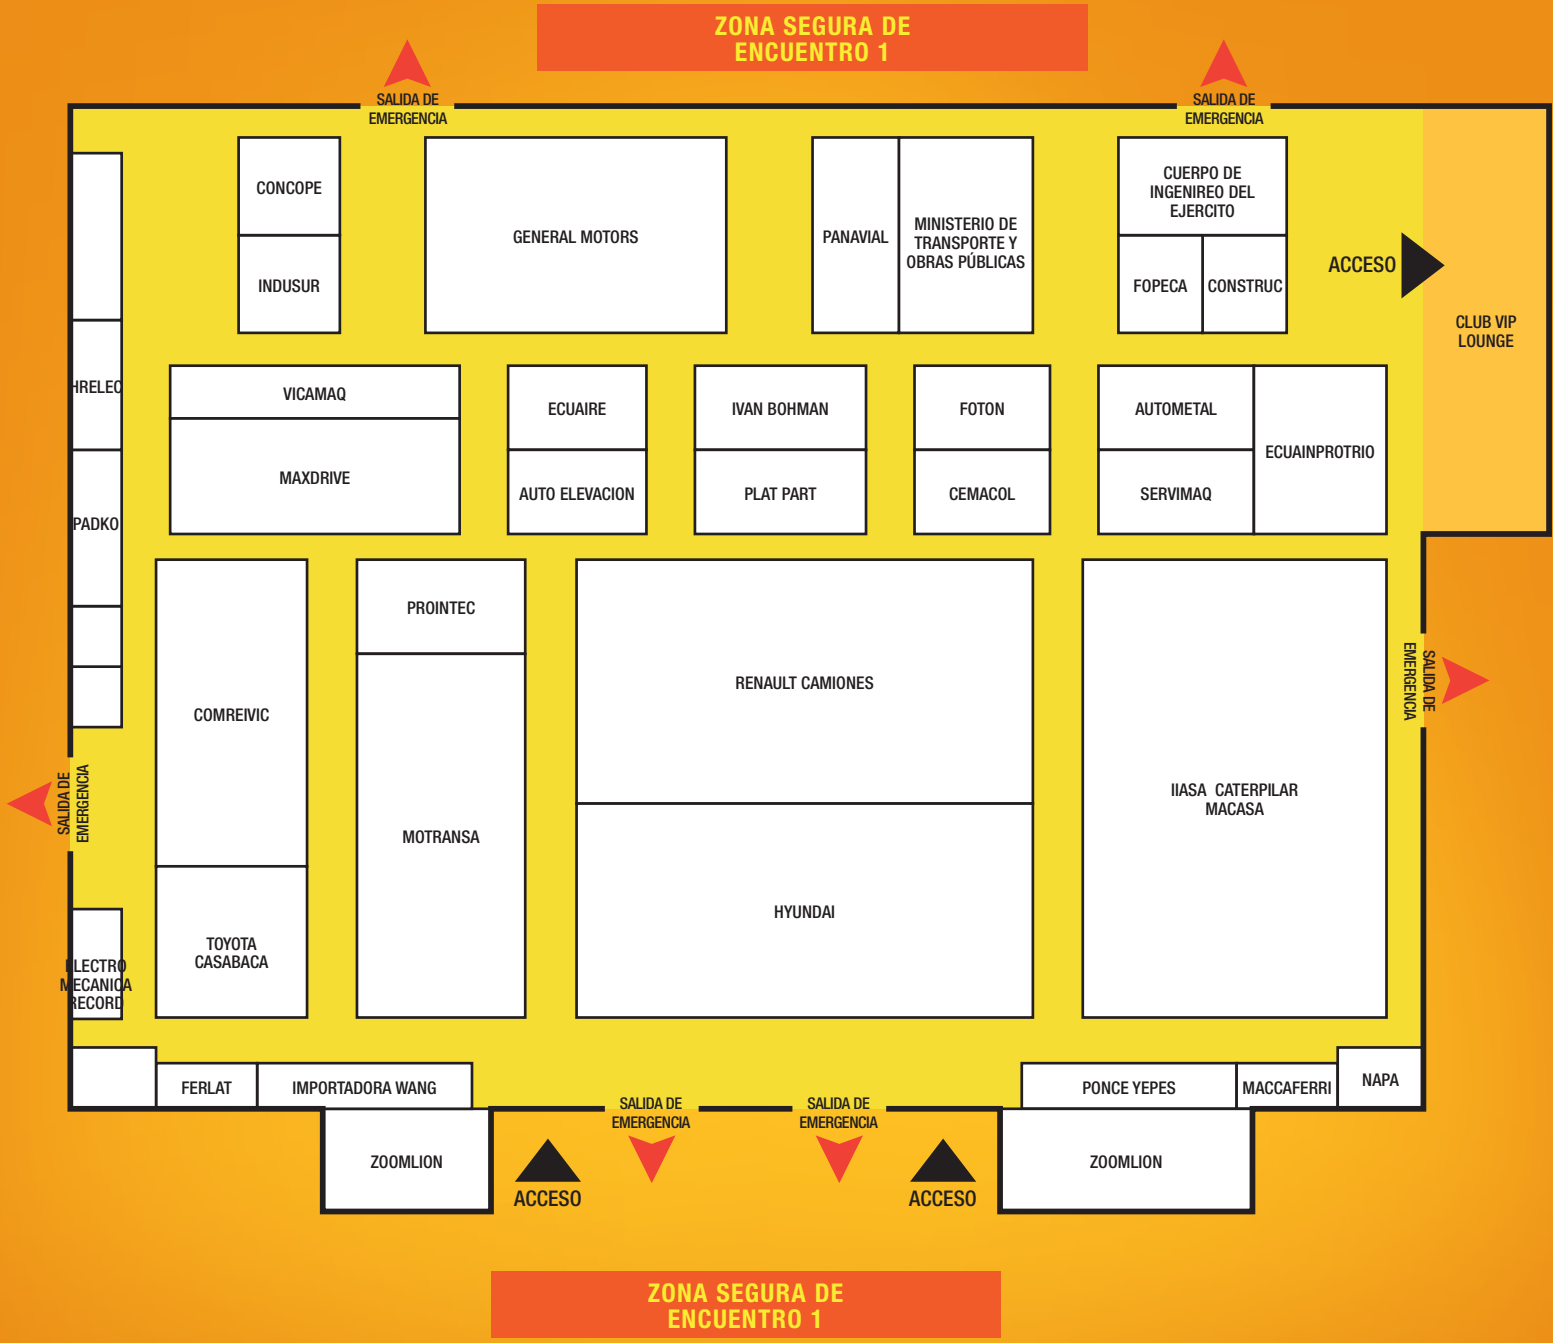

MEGA  
PROYECTOS &  
MEGAMAQUINARIAS

**CEMEXPO**

**22 al 24 de julio 2011**

**ZONA SEGURA DE ENCUENTRO 1**